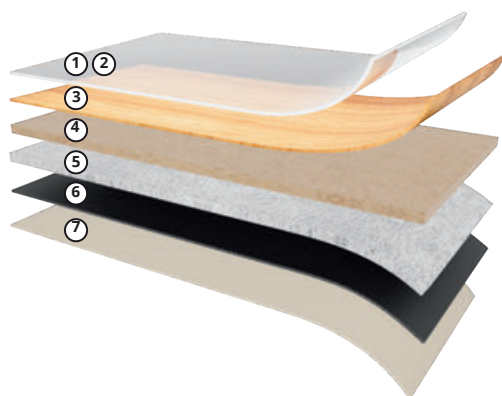

TECHNICKÝ LIST

Vlastnosti	Norma	Jednotka	PRESTG ACOUSTIC DECOLAY 55	PRESTG DECOLAY 55	PRESTG DECOLAY 70
Typ podlahoviny	EN ISO 10582		Heterogenní PVC	Heterogenní PVC	Heterogenní PVC
Klasifikace	EN ISO 10874		Třída 23/33/42	Třída 33/42	Třída 34/43
Hmotnost	EN ISO 23997	kg/sqm	8.00	7.56	9.30
Celková tloušťka	EN ISO 24346	mm	5.0	4.5	5.0
Tloušťka ochranné vrstvy vzoru	EN ISO 24340	mm	0.55	0.55	0.70
Rozměrová stabilita	EN ISO 23999	%	0 < 0,10 průměrný výsledek 0,05	< 0.10 average result 0.05	< 0.10 average result 0.05
Odolnost proti opotřebení	EN 660-2		T	T	T
Odolnost proti opotřebení od kolečkové židle	EN ISO 4918		Beze změn	Beze změn	Beze změn
Vlastnosti hoření	EN 13501-1		Blf-s1	Blf-s1	Blf-s1
Odolnost vůči skvrnám	EN ISO 26987		Beze změn Povrchová úprava PUR	Beze změn Povrchová úprava PUR	Beze změn Povrchová úprava PUR
Systém proti uklouznutí	EN ISO 51130		R10	R10	R10
Zvuková izolace	EN ISO 717-2 3	dB	17	11	11
Záruka uvedená v počtu let	EN 12524		10 komerční prostory 20 obytné prostory	10 komerční prostory 20 obytné prostory	15 komerční prostory 30 obytné prostory

PRESTG DECOLAY splňuje požadavky normy EN ISO 10582

PRESTG DECOLAY

- ① Vysoce odolná povrchová úprava (kamenná ochrana)
- ② Ochranná vrstva vzoru
- ③ Potišťená vrstva
- ④ Základní vrstva
- ⑤ Vrstva skleněných vláken
- ⑥ Základní vrstva
- ⑦ Podkladová vrstva