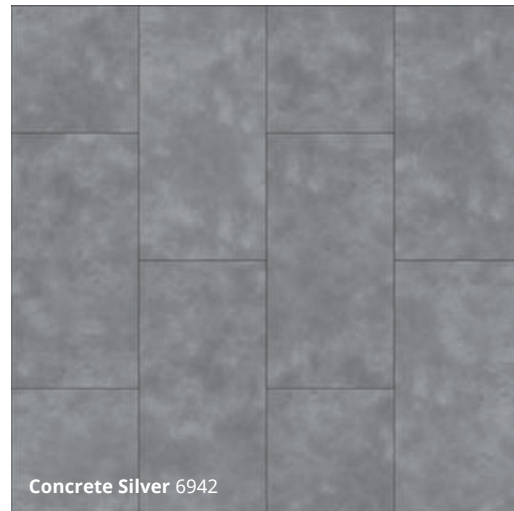

Washed Oak Grey 7915

Washed Oak Sunflower 7916

PRESTG DRYBACK KÁMEN

Crack Concrete Black 6904

Crack Concrete Grey 6906

Pearl Concrete 6913

Marble Onyx 6915

rozměr dlaždice: 457,2 × 914,4 mm