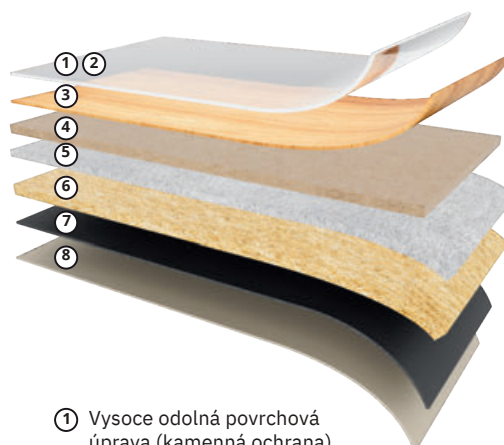

PRESTG ACOUSTIC DECOLAY

- ① Vysoce odolná povrchová úprava (kamenná ochrana)
- ② Ochranná vrstva vzoru
- ③ Potišťená vrstva
- ④ Základní vrstva
- ⑤ Vrstva skleněných vláken
- ⑥ Vrstva akustické pěny
- ⑦ Základní vrstva
- ⑧ Měkká podkladová vrstva