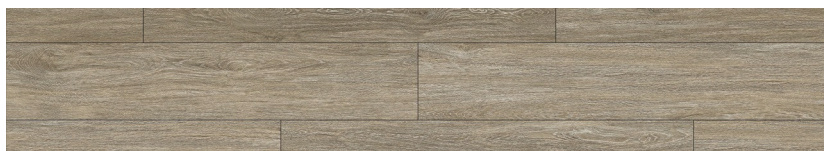

rozměr dlaždice: 457,2 × 914,4 mm

PRESTG DRYBACK DŘEVO

Birch Marigold 7806

Birch Honey Gold 7830

Birch Buttermilk 7831

Washed Oak Sand 7836

Washed Oak Camel 7837

rozměr lamely: 228,6 × 1219,2 mm