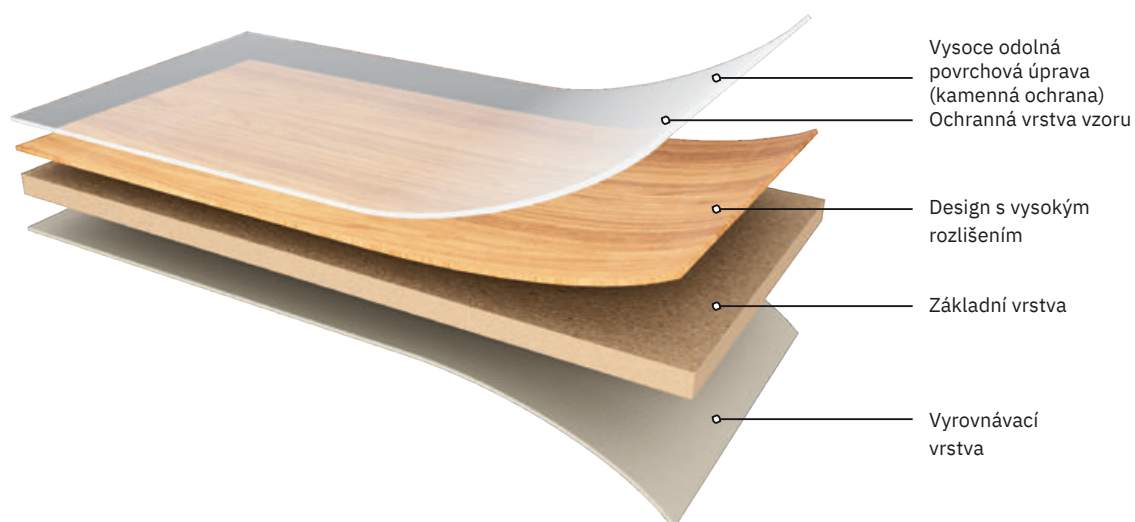

TECHNICKÝ LIST

Vlastnosti	Norma	Jednotka	PRESTG DRYBACK 55	PRESTG DRYBACK 70
Typ podlahoviny	EN ISO 10582		Heterogenní PVC	Heterogenní PVC
Klasifikace	EN ISO 10874		Třída 23/33/42	Třída 34/43
Hmotnost	EN ISO 23997	kg/sqm	5,72	6,3
Celková tloušťka	EN ISO 24346	mm	3,0	3,0
Tloušťka ochranné vrstvy vzoru	EN ISO 24340	mm %	0,55	0,70
Rozměrová stabilita	EN ISO 23999		0 < 0,10 průměrný výsledek 0,05	< 0,10 průměrný výsledek
Odolnost proti opotřebení	EN 660-2		T	T
Odolnost proti opotřebení od kolečkové židle	EN ISO 4918		Beze změn	Beze změn
Vlastnosti hoření	EN ISO 13501-1		Blf-s1	Blf-s1
Odolnost vůči skvrnám	EN ISO 26987		Beze změn Povrchová úprava PUR	Beze změn Povrchová úprava PUR
Systém proti uklouznutí	EN ISO 51130		R10	R10
Zvuková izolace	EN ISO 717-2 3	dB	3	2
Záruka uvedená v počtu let	EN 12524		10 komerční prostory 20 obytné prostory	15 komerční prostory 30 obytné prostory

PRESTG DRYBACK 55 a 70 splňuje požadavky normy EN ISO 10582

PRESTG DRYBACK 55 A 70