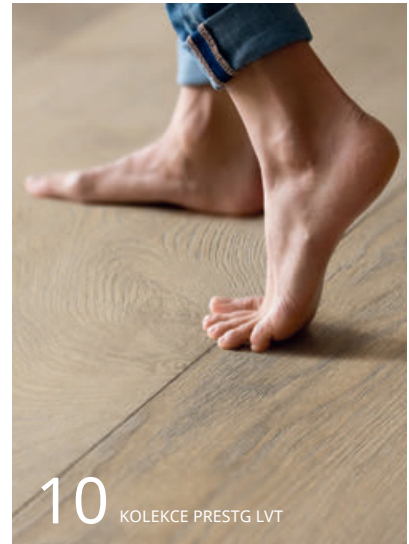

10 KOLEKCE PRESTG LVT

Dokonalost v každém detailu: přírodní devo a ušlechtilý kámen