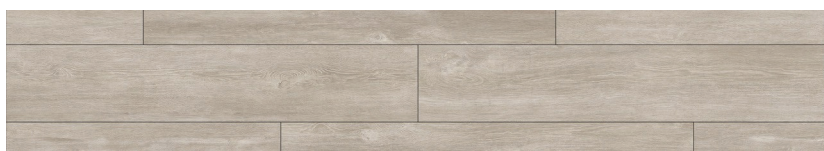

Crack Concrete Black 6904

Crack Concrete Grey 6906

Pearl Concrete 6913

Marble Onyx 6915

rozměr dlaždice: 450 × 900 mm

rozměr dlaždice: 450 × 900 mm

PRESTG DECORIGID DŘEVO

Birch Marigold 7806