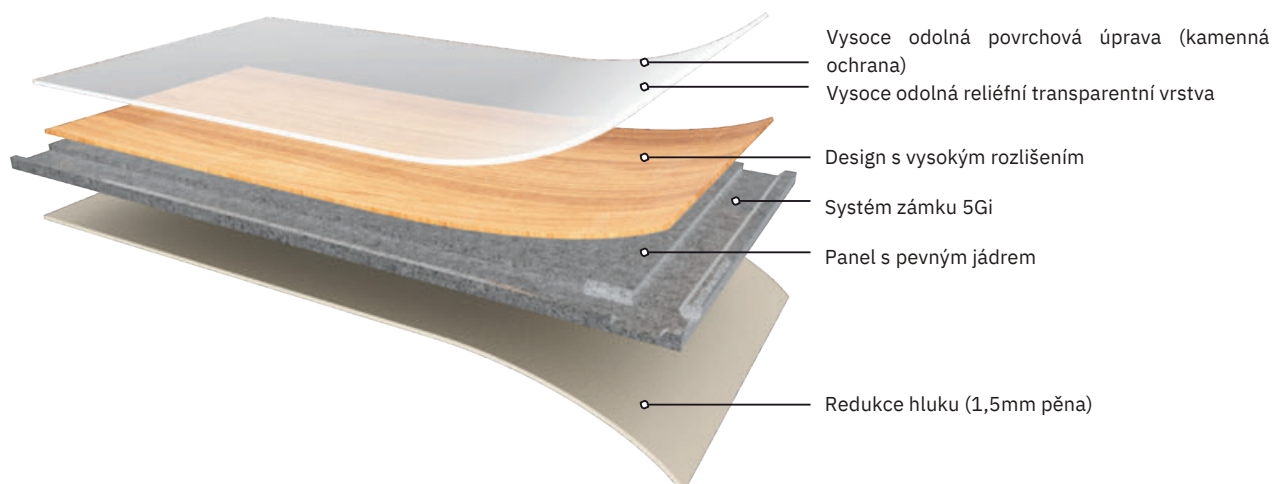

TECHNICKÝ LIST

Vlastnosti	Norma	Jednotka	PRESTG DECORIGID
Typ podlahoviny	EN ISO 10582		Heterogenní PVC
Klasifikace	EN ISO 10874		Třída 23/33/42
Hmotnost	EN ISO 23997	kg/sqm	8,25
Celková tloušťka	EN ISO 24346	mm	6,0
Tloušťka ochranné vrstvy vzoru	EN ISO 24340	mm %	0,55
Rozměrová stabilita	EN ISO 23999		0 < 0,10 průměrný výsledek 0,05
Odolnost proti opotřebení	EN 660-2		T
Odolnost proti opotřebení od kolečkové židle	EN ISO 4918		Beze změn
Vlastnosti hoření	EN 13501-1		Blf-s1
Odolnost vůči skvrnám	EN ISO 26987		Beze změn Povrchová úprava PUR
Systém proti uklouznutí	EN ISO 51130		R10
Zvuková izolace	EN ISO 717-2 3	dB	22
Záruka uvedená v počtu let	EN 12524		10 komerční prostory 20 obytné prostory

PRESTG DECORIGID splňuje požadavky normy EN ISO 10582

PRESTG DECORIGID