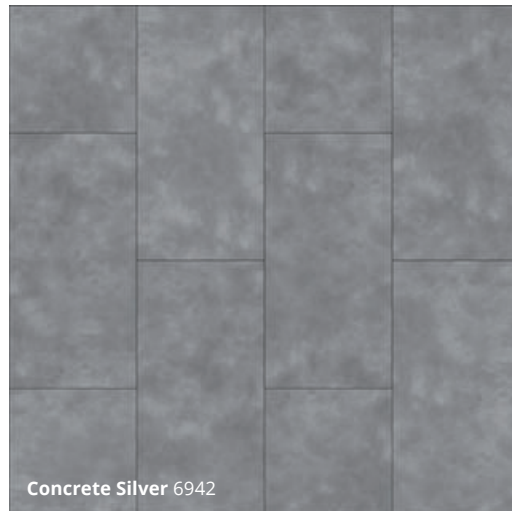

Crack Concrete Black 6904

Crack Concrete Grey 6906

Pearl Concrete 6913

Marble Onyx 6915

rozměr dlaždice: 450 × 900 mm

rozměr dlaždice: 450 × 900 mm

PRESTG DECORIGID DŘEVO

Birch Marigold 7806