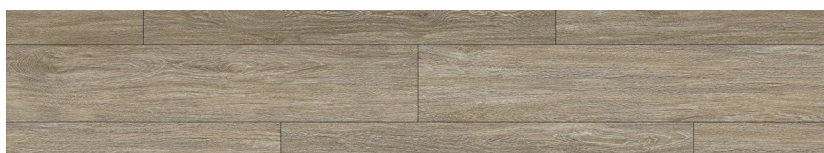

Washed Oak Sand 7836